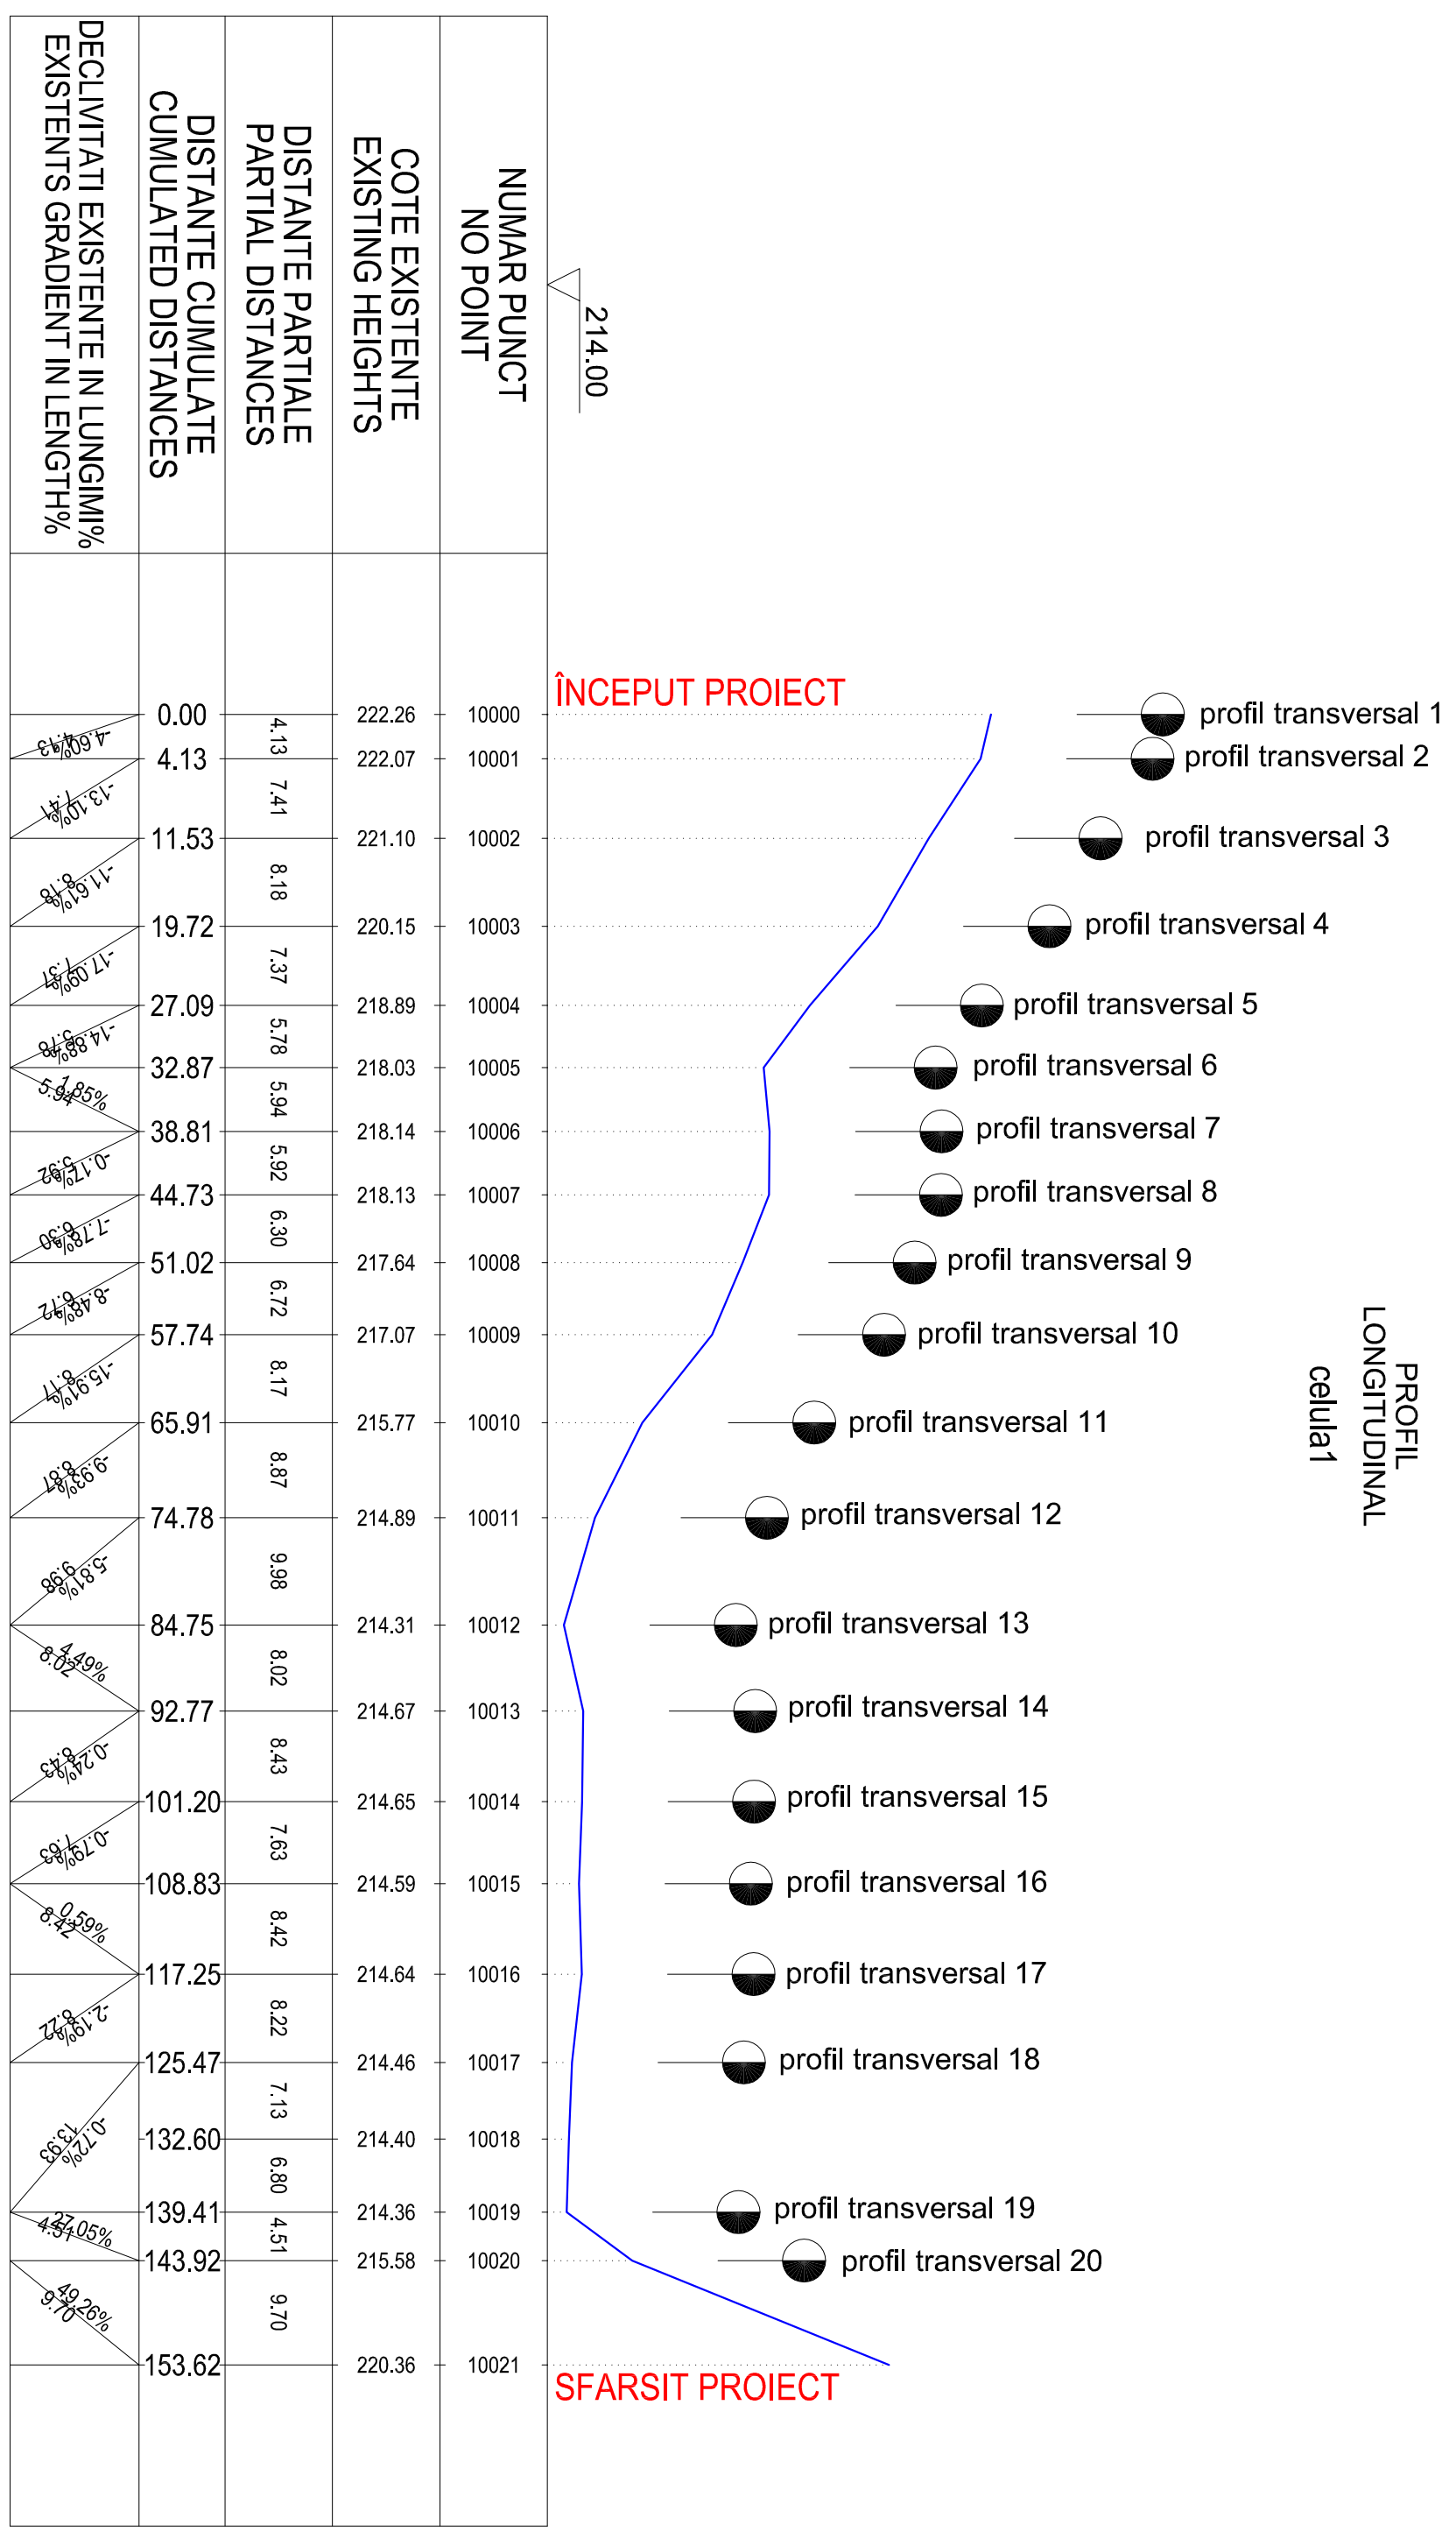

PROFIL
LONGITUDINAL
celula 1

214.00

INCEPUT PROIECT

SFARSIT PROIECT

- profil transversal 1
- profil transversal 2
- profil transversal 3
- profil transversal 4
- profil transversal 5
- profil transversal 6
- profil transversal 7
- profil transversal 8
- profil transversal 9
- profil transversal 10
- profil transversal 11
- profil transversal 12
- profil transversal 13
- profil transversal 14
- profil transversal 15
- profil transversal 16
- profil transversal 17
- profil transversal 18
- profil transversal 19
- profil transversal 20