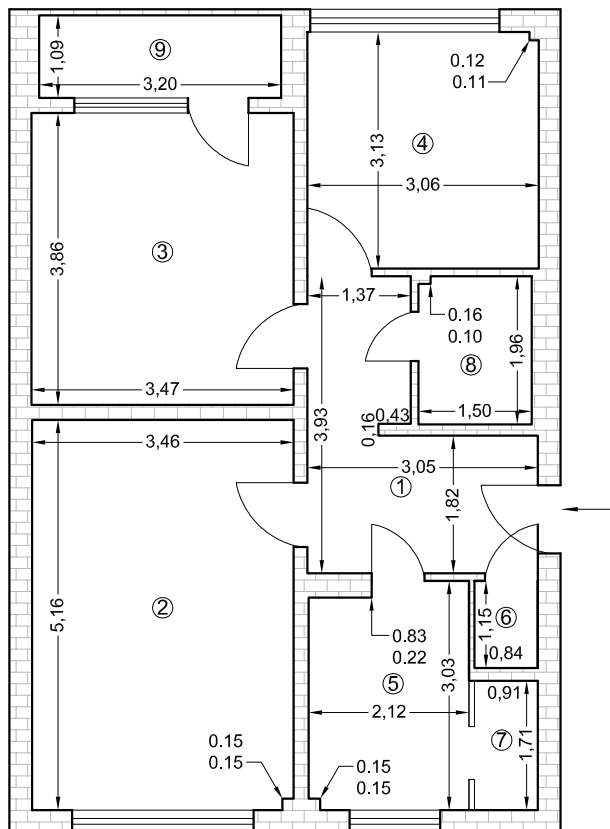

Relevu apartament
scara 1: 100

Nr. cadastral	Suprafata [mp]	Adresa imobilului	
Cartea funciara colectiva nr.		UAT	
Cod unitate individuala (U)		CF individuala	

Recapitulatie

Nr. cam.	Denumire camera	Suprafata [mp]
1	hol	8.37
2	camera	17.83
3	camera	13.39
4	camera	9.56
5	bucatarie	6.22
6	debara	0.97
7	camara	1.44
8	baie	2.92
Suprafata utila =		60.70 mp
9	logie	3.49
Suprafata totala =		64.19 mp
Executant, Soare Alexandru Tiberiu		Data: 14.06.2017
Receptionat:		Data: